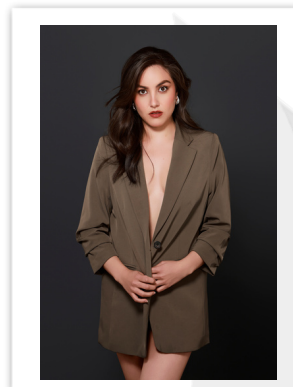

ALE MORENO

INFORMACIÓN PERSONAL

Nacionalidad: Colombiana

Fecha de nacimiento: 4 de septiembre de 1996

Estatura: 1.67 centímetros

Peso: 50 kg

Color de ojos: Café oscuro

Tez: Blanca

Tallas

Camisa: S

Pantalón: 6/8

Calzado: 37

Idiomas: Español

HABILIDADES

- Presentación.
- Acentos: Español.

FORMACIÓN ARTÍSTICA

- InterpretArte Centro de Formación Actoral bajo el Modern Method Acting de Boyan Ivic 2025
- Comunicación Social y Periodismo - Minuto de Dios 2022
- Actuación para cine y televisión- Aras Comercial (2019-2021)

EXPERIENCIA ARTÍSTICA

TELEVISIÓN

- Pa' seguirte queriendo - RCN TV - 2026
- María la caprichosa. 2023

@alemorenosa

@alemorenos

www.interpretarte.co

managerinterpretarte@gmail.com
manager@interpretarte.co

+57 300 7655810