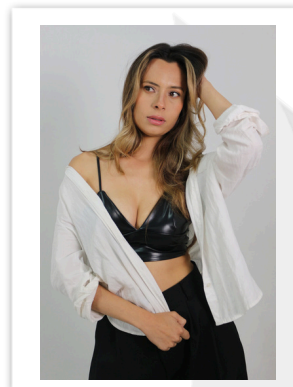

ALEJANDRA OSORIO

INFORMACIÓN PERSONAL

Nacionalidad: Colombiana

Fecha de nacimiento: 28/03/1992

Estatura: 1.75 mts

Peso: 57 kg

Color de ojos: Miel

Tez: Blanca

Talla: Camisa: S Pantalón: 8 Calzado: 37-38

HABILIDADES

- Acentos: Neutro, mexicano, paisa, costeño

FORMACIÓN ARTÍSTICA

- Teatro físico y mimo corporal dramático – Casa del silencio 2022
- Acento neutro (Ortos Soyuz) en formación 2021
- InterpretArte Centro de Formación Actoral, bajo el Modern Method Acting de Boyan Ivic 2020 – 2021
- Modern Method Acting (Taller con Boyan Ivic) 2019
- ASAB Universidad Distrital 2014
- Universidad Pedagógica 2012
- Formación actoral improvisación (Academia Deca) 2010

EXPERIENCIA ARTÍSTICA

TELEVISIÓN

- Escupiré sobre sus tumbas - Caracol TV y plataformas – 2024
- Romina poderosa - Caracol TV y plataformas - 2023

CORTOMETRAJES

- Desatada – 2022
- Fuera del mapa - 2021

TEATRO

- Copórea en espacio efímero 2022
- La tortura 2022
- Las criadas - 2022
- La Maestra – 2022

OTROS

- Cien años de soledad T2 - Voz en off - Dynamo - 2025
- Comercial Fiscalía - 2025

@male.osmu

@male.osmu

www.interpretarte.co

managerinterpretarte@gmail.com
manager@interpretarte.co

+57 300 7655810